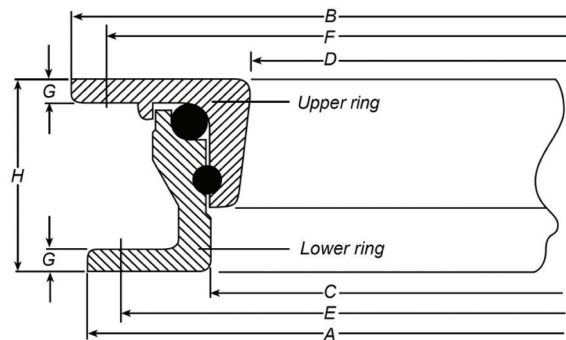

**BPW DOUBLE ROW BALL RACE**

| Models   | A (mm) | B (mm) | C (mm) | D (mm) | E (mm) | F (mm) | G (mm) | H (mm) | Weight (kg) | Axial Load (kN) |
|----------|--------|--------|--------|--------|--------|--------|--------|--------|-------------|-----------------|
| DK 80/16 | 880    | 894    | 784    | 749.5  | 852    | 866    | 9      | 80     | 49          | 16000           |
| DK 90/13 | 1095   | 1108   | 979    | 942    | 1060   | 1074   | 10     | 90     | 82          | 13000           |
| DK 90/14 | 987    | 1000   | 871    | 834.0  | 952    | 966    | 10     | 90     | 72          | 14000           |
| DK 90/20 | 1100   | 1108   | 979    | 942    | 1060   | 1074   | 10     | 90     | 82          | 20000           |