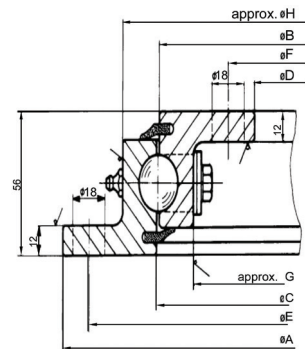

KDL

Low profile ballrace models

Models	A (mm)	B (mm)	C (mm)	D (mm)	E (mm)	F (mm)	G (mm)	H (mm)	d (mm)	Weight (kg)	Axial Load (kN)
HE 4	685	700	588	567	657	671	9	80		32	30
HE 5	880	895	783	762	852	866	9	80	16	43	50
HE 18-1000	100	1008	886	859	960	974	10	90		63	80
HE 18	1100	1108	986	956	1060	1074	10	90	18	69	100
HE 1000-22	1000	1008	886	859	960	974	10	90		63	100
HE 1200-22	1200	1208	1086	1059	1160	1174	10	90	18	76	130
SO 1000-24	987	1000	871	844	952	966	10	90		72	120
SO 1100-24	1095	1108	979	952	1060	1074	10	90	18	82	160
KDL 900-5	950	839	942	732	920	762	801	881		50	180
KDL 900-6	1050	939	942	832	1020	862	901	981		56	210