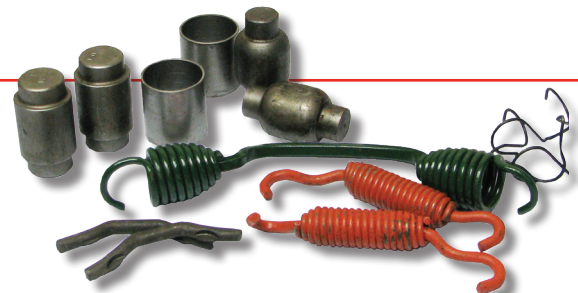

ROR 420 & 350
AXL126

Meritor Q Plus
KIT8081