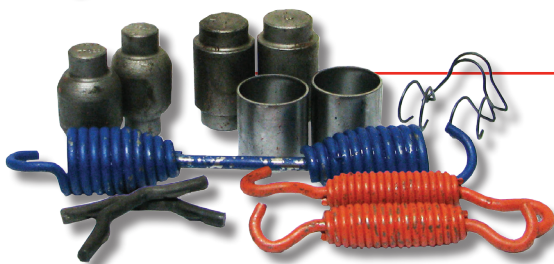

## REPAIR KITS

---

**IMT 15"**  
E2402HD

**Spicer 15"**  
HK49-150

**Meritor P**  
KIT9001

**Propar**  
67316

**ROR**  
AXL117

**ROR 420 & 350**  
AXL126