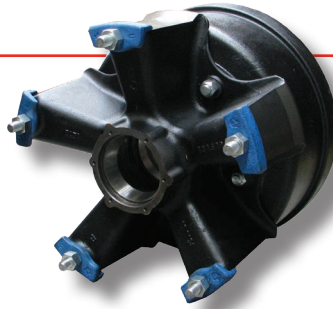

TRT. MADE POSSIBLE

HUBS

3 Spoke Spider
7015
15" A22

5 Spoke Spider
7520
20" A22
75209 Hub/Drum Assy

8 Stud 275PCD
90578

10 Stud 225PCD
79792161

**BPW 10 Stud
225PCD**
0327227240 ECO
0327227410 ECO

**BPW ECO + ECO Plus
10 Stud 335 PCD**
0327243120

**ROR TM BMX
10 Stud 225PCD**
14203219

8 Stud 275 PCD
14227403 - Std Bearing
14227406 - Cartridge
Type

**SAF SKRZ9019
Stud 275 PCD**
3307302600

BPW Non ECO 3 Spoke
0832876290

**ASK ABOUT OUR RANGE OF
REMOVAL TOOLS FOR SALE OR HIRE**