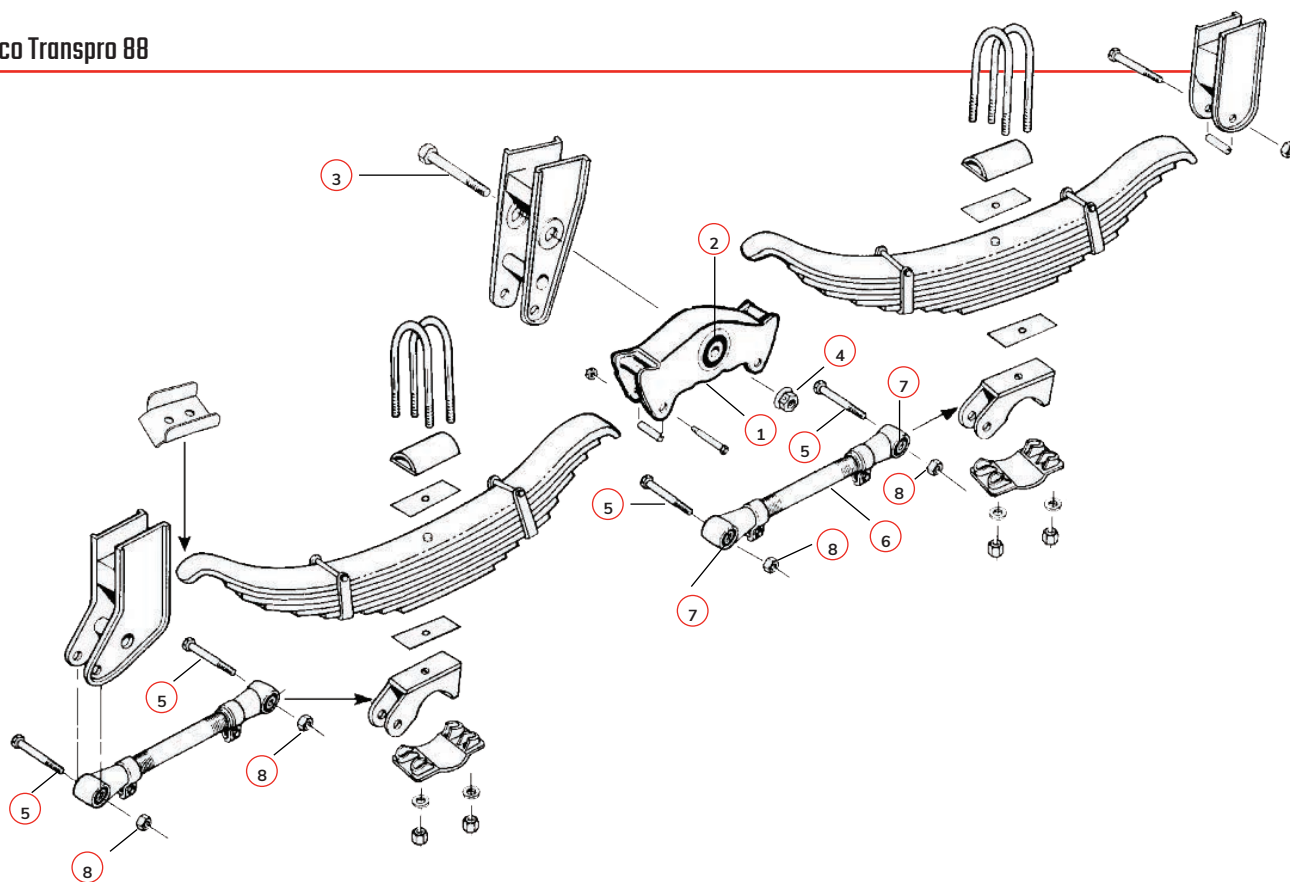

Equaliser Bush 1-3/4" ID

T5524
TRB5066
TRT1104

Equaliser Shaft 1 1/4 (Fabricated)

RE1468301
M5392

Torque Rod bush

5 T5493
TRB6008
TRT1310

Torque Rod Bolt 1"

4 T5492
T5492

Torque Rod Washer 1"

6 T2224
WA05

Torque Rod Nut 1"

7 T5495
LNC107

...for the long haul

Trailer Axle

Reyco Transpro 88

Equaliser Cast

1 OEM Ref 08500
EQ041

Equaliser Fabricated

1 OEM Ref 06500
EQ022

Torque Rod End Bolt $\frac{7}{8}$ " x 5- $\frac{1}{4}$ "

5 OEM Ref 000108
F780512GR8

Equaliser Bush 1" ID x 3- $\frac{1}{4}$ " OD

2 OEM Ref 064902
TRB5544