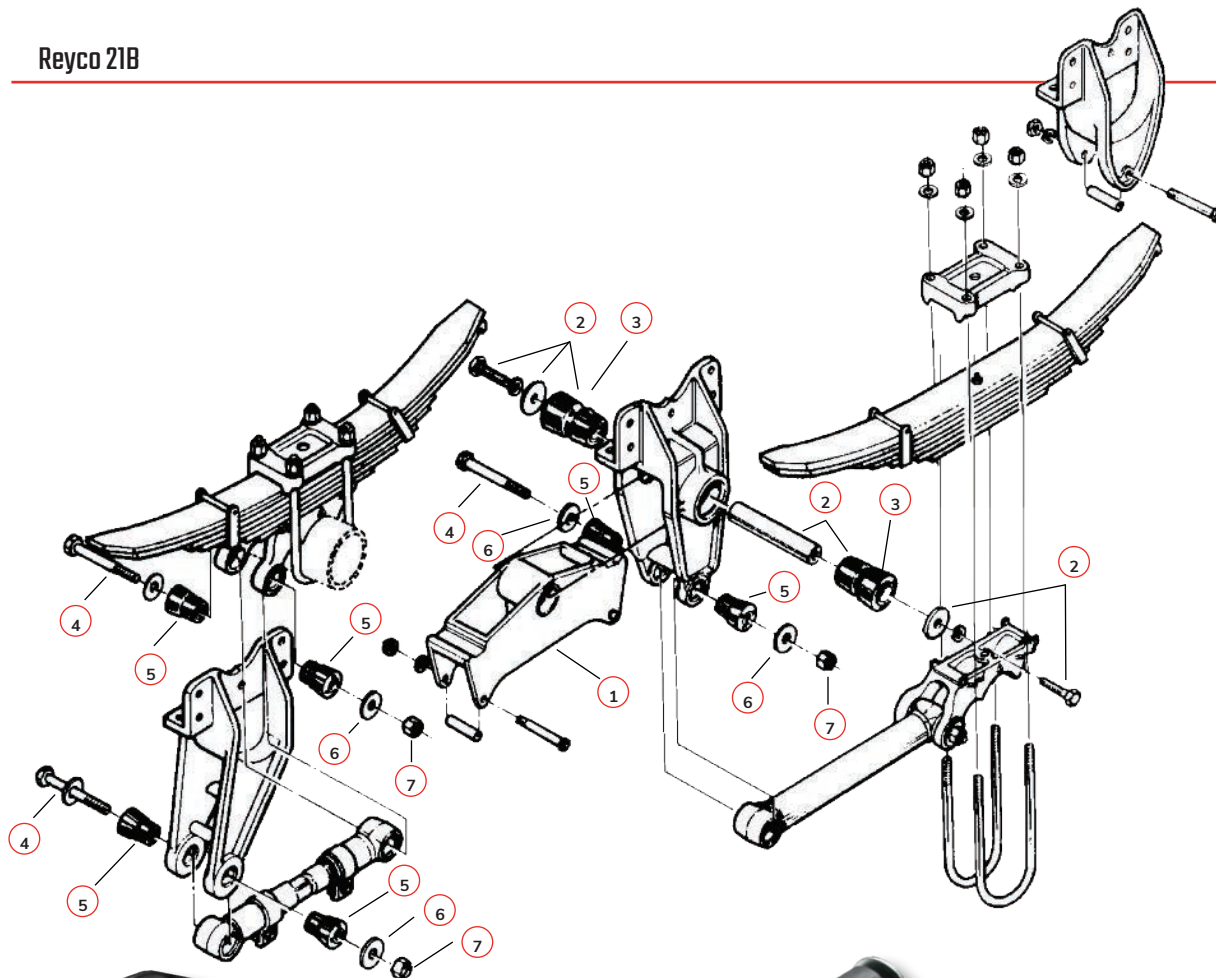

Mechanical Suspension

Reyco 21B

Equaliser Cast

1 T5427
EQ001

Equaliser Pin & Bush Assy

2 TRT1109A

Equaliser Bush Taper

3 T5524
TRT1109

Equaliser Bush 1-3/4" ID

T5524
TRB5066
TRT1104

Equaliser Shaft 1 1/4 (Fabricated)

RE1468301
M5392

Torque Rod bush

5 T5493
TRB6008
TRT1310

Torque Rod Bolt 1"

4 T5492
T5492

1 OEM Ref 08500
EQ041

Equaliser Fabricated

1 OEM Ref 06500
EQ022

Torque Rod End Bolt $\frac{7}{8}$ " x 5- $\frac{1}{4}$ "

5 OEM Ref 000108
F780512GR8

Equaliser Bush 1" ID x 3- $\frac{1}{4}$ " OD

2 OEM Ref 064902
TRB5544

Torque Rod Bush Assy

6 OEM Ref 1035/20
TR009

...for the long haul