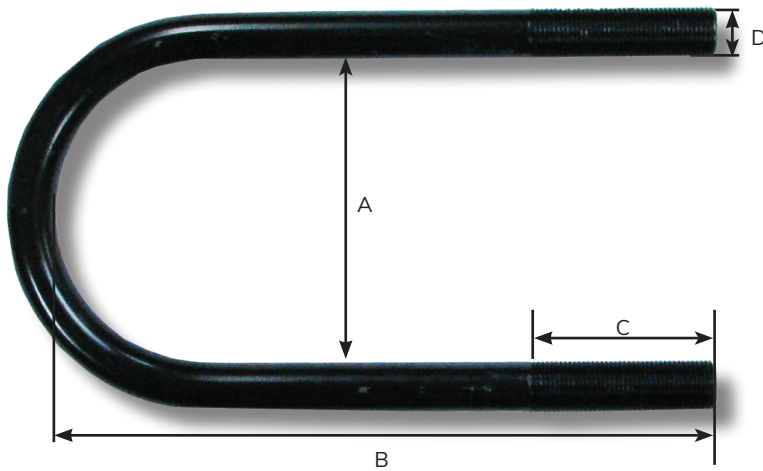

## U Bolt

- A Width
- B Length
- C Thread Length
- D Diam

Style	Part No.	Description	
<b>Flat</b> 	0300533315	M22 U Bolt	150 x 289mm
	0313837094	M22 U Bolt	150 x 237mm
	0326004190	M22 Nut	M22 x 2
	0313841334	M24 U Bolt	152 x 283mm
<b>Round</b> 	0849201	7/8" U Bolt	3" x 11"
	0849401	7/8" U Bolt	3" x 12"
	0849501	7/8" U Bolt	3" x 13"
	0849601	7/8" U Bolt	3" x 14"
	1624401	7/8" U Bolt	3" x 13"
	1624601	7/8" U Bolt	3" x 14"
	1516501	7/8" U Bolt	3" x 17"
	0850701	7/8" U Bolt	5" x 10"
	0850901	7/8" U Bolt	5" x 11"
	0851101	7/8" U Bolt	5" x 12"
0851301	7/8" U Bolt	5" x 13"	
0851701	7/8" U Bolt	5" x 15"	
LN106	1434501	Flanged Lock Nut 14TPI	
	21225151	M24 U Bolt	24x130x290
	21222243	M24 Nut	