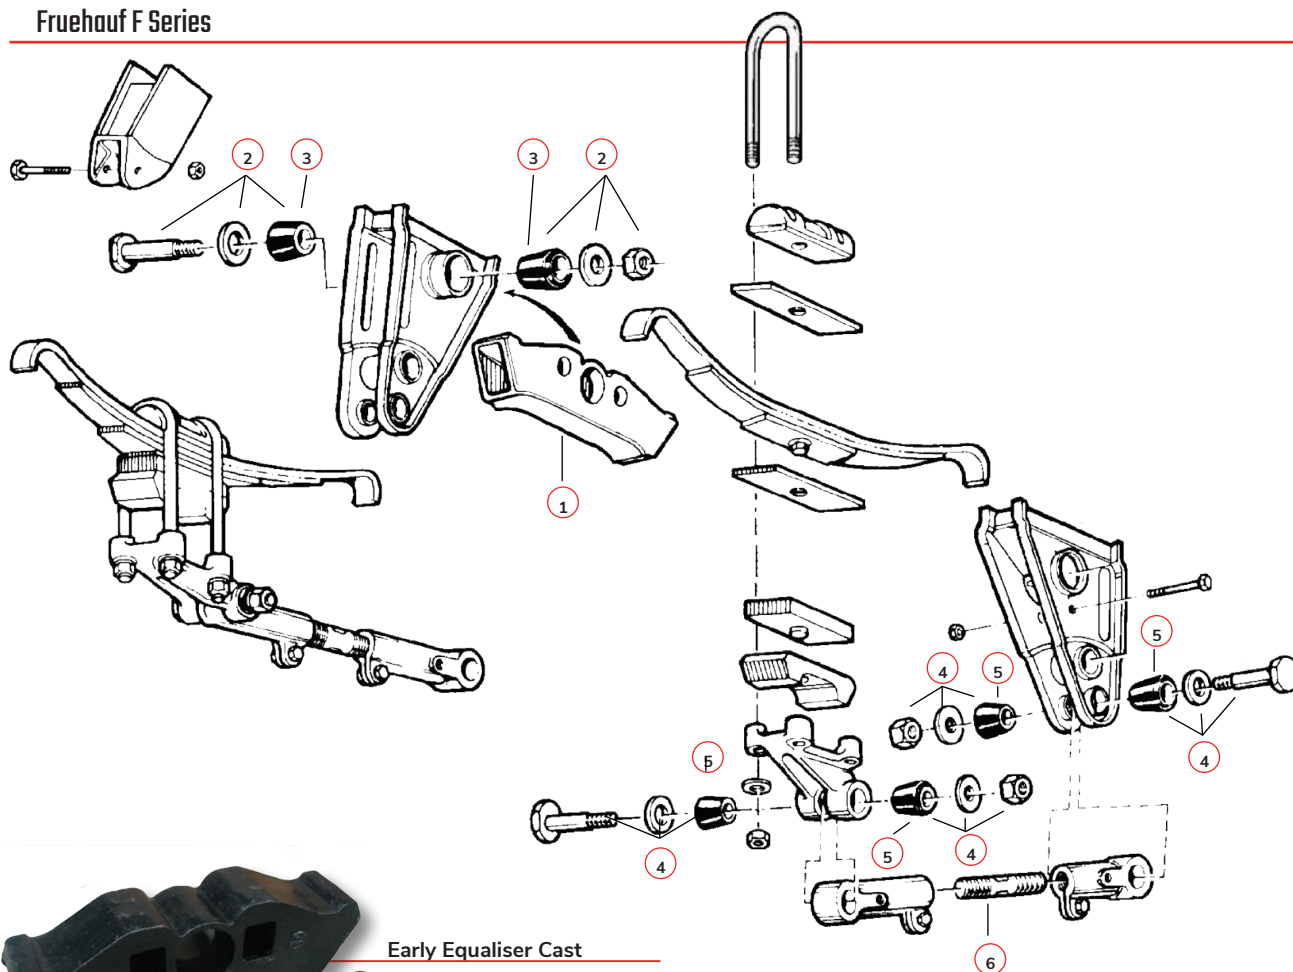

# Mechanical Suspension

## Fruehauf F Series

Early Equaliser Cast

- 1 UXA000017000 EQ015

New Equaliser Cast

- 1 UCF006963001 EQ023

Equaliser Pin & Bush Ass

- 2 UXA00004900 TRK5384HD

Equaliser Bush Tapered

- 3 UXA000004000 TRT1101

Radius Rod Bush Tapered

- 5 UXA000011000 TRT1301

Radius Rod Pin & Bush Ass

- 4 UXA000011900 TRK6300

Radius Rod Fixed 15<sup>7</sup>/<sub>16</sub>"

- 6 UXA000026001 TR021

Radius Rod Adjustable 14 <sup>3</sup>/<sub>4</sub>" - 16 <sup>3</sup>/<sub>8</sub>"