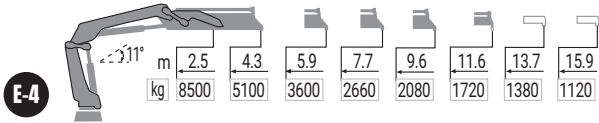

# X-HIDUO 258

MODEL	 txm	 (°)	 mm	 mm	 mm
E-4	21,9	410	2401	1255	1094
E-5	21,3	410	2401	1255	1154
E-6	20,6	410	2401	1255	1166
E-7	NA	NA	NA	NA	NA
E-8	NA	NA	NA	NA	NA
EP-2	26,5	410	2393	1250	1070
EP-3	26,0	410	2393	1250	1124
EP-4	25,5	410	2393	1250	1153
EP-5	25,1	410	2393	1250	1153