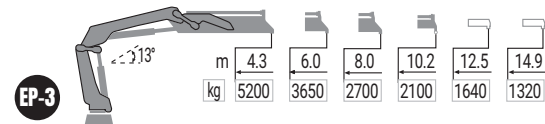

# X-HIDUO 258

MODEL	 txm	 (°)	 mm	 mm	 mm
E-4	21,9	410	2401	1255	1094
E-5	21,3	410	2401	1255	1154
E-6	20,6	410	2401	1255	1166
E-7	NA	NA	NA	NA	NA
E-8	NA	NA	NA	NA	NA
EP-2	26,5	410	2393	1250	1070
EP-3	26,0	410	2393	1250	1124
EP-4	25,5	410	2393	1250	1153
EP-5	25,1	410	2393	1250	1153