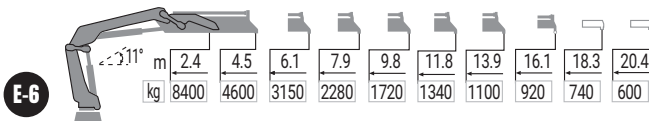

# X-HIDUO 258

MODEL	 txm	 (°)	 mm	 mm	 mm
E-4	21,9	410	2401	1255	1094
E-5	21,3	410	2401	1255	1154
E-6	20,6	410	2401	1255	1166
E-7	NA	NA	NA	NA	NA
E-8	NA	NA	NA	NA	NA
EP-2	26,5	410	2393	1250	1070
EP-3	26,0	410	2393	1250	1124
EP-4	25,5	410	2393	1250	1153
EP-5	25,1	410	2393	1250	1153