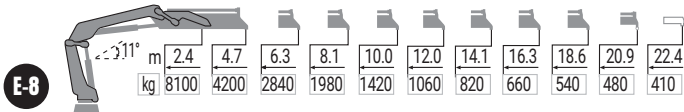

# X-HIDUO 258

MODEL	 txm	 (°)	 mm	 mm	 mm
E-4	21,9	410	2401	1255	1094
E-5	21,3	410	2401	1255	1154
E-6	20,6	410	2401	1255	1166
E-7	NA	NA	NA	NA	NA
E-8	NA	NA	NA	NA	NA
EP-2	26,5	410	2393	1250	1070
EP-3	26,0	410	2393	1250	1124
EP-4	25,5	410	2393	1250	1153
EP-5	25,1	410	2393	1250	1153