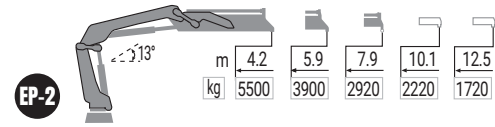

# X-HIDUO 258

MODEL	 txm	 (°)	 mm	 mm	 mm
E-4	21,9	410	2401	1255	1094
E-5	21,3	410	2401	1255	1154
E-6	20,6	410	2401	1255	1166
E-7	NA	NA	NA	NA	NA
E-8	NA	NA	NA	NA	NA
EP-2	26,5	410	2393	1250	1070
EP-3	26,0	410	2393	1250	1124
EP-4	25,5	410	2393	1250	1153
EP-5	25,1	410	2393	1250	1153