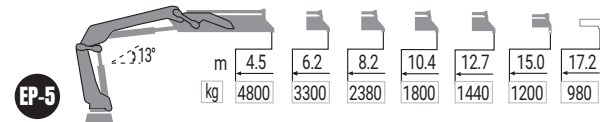

# X-HIDUO 258

MODEL	 txm	 (°)	 mm	 mm	 mm
E-4	21,9	410	2401	1255	1094
E-5	21,3	410	2401	1255	1154
E-6	20,6	410	2401	1255	1166
E-7	NA	NA	NA	NA	NA
E-8	NA	NA	NA	NA	NA
EP-2	26,5	410	2393	1250	1070
EP-3	26,0	410	2393	1250	1124
EP-4	25,5	410	2393	1250	1153
EP-5	25,1	410	2393	1250	1153