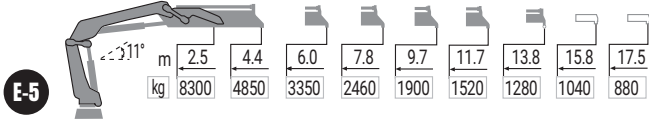

# X-HIDUO 258

MODEL	 txm	 (°)	 mm	 mm	 mm
E-4	21,9	410	2401	1255	1094
E-5	21,3	410	2401	1255	1154
E-6	20,6	410	2401	1255	1166
E-7	NA	NA	NA	NA	NA
E-8	NA	NA	NA	NA	NA
EP-2	26,5	410	2393	1250	1070
EP-3	26,0	410	2393	1250	1124
EP-4	25,5	410	2393	1250	1153
EP-5	25,1	410	2393	1250	1153