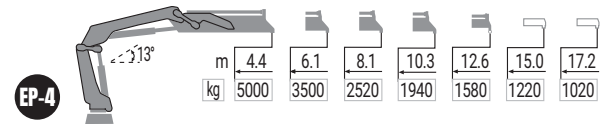

# X-HIDUO 258

MODEL	 txm	 (°)	 mm	 mm	 mm
E-4	21,9	410	2401	1255	1094
E-5	21,3	410	2401	1255	1154
E-6	20,6	410	2401	1255	1166
E-7	NA	NA	NA	NA	NA
E-8	NA	NA	NA	NA	NA
EP-2	26,5	410	2393	1250	1070
EP-3	26,0	410	2393	1250	1124
EP-4	25,5	410	2393	1250	1153
EP-5	25,1	410	2393	1250	1153