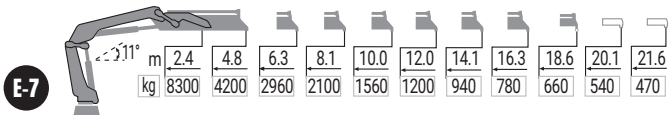

# X-HIDUO 258

MODEL	 txm	 (°)	 mm	 mm	 mm
E-4	21,9	410	2401	1255	1094
E-5	21,3	410	2401	1255	1154
E-6	20,6	410	2401	1255	1166
E-7	NA	NA	NA	NA	NA
E-8	NA	NA	NA	NA	NA
EP-2	26,5	410	2393	1250	1070
EP-3	26,0	410	2393	1250	1124
EP-4	25,5	410	2393	1250	1153
EP-5	25,1	410	2393	1250	1153