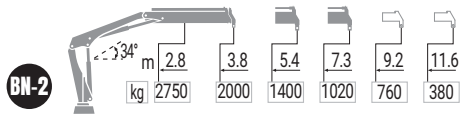

X-HIDUO 082

MODEL	 txm	 (°)	 mm	 mm	 mm
B-1	7,5	406	1900	1135	750
B-2	7,2	406	1900	1135	750
B-3	6,9	406	1900	1135	750
BN-1	NA	NA	NA	NA	NA
BN-2	NA	NA	NA	NA	NA
BN-3	NA	NA	NA	NA	NA
BS-1	7,5	406	1900	1135	750
BS-2	7,2	406	1900	1135	750
BS-3	6,9	406	1900	1135	750
E-1	7,3	406	1915	1145	750
E-2	7,1	406	1915	1145	750
E-3	6,8	406	1915	1145	800
E-4	NA	NA	NA	NA	NA
DS-1	NA	NA	NA	NA	NA
DS-2	NA	NA	NA	NA	NA
DS-3	NA	NA	NA	NA	NA
DS-4	NA	NA	NA	NA	NA