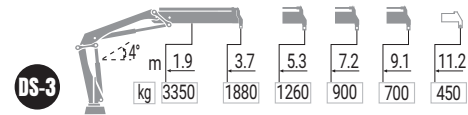

X-HIDUO 082

MODEL	 txm	 (°)	 mm	 mm	 mm
B-1	7,5	406	1900	1135	750
B-2	7,2	406	1900	1135	750
B-3	6,9	406	1900	1135	750
BN-1	NA	NA	NA	NA	NA
BN-2	NA	NA	NA	NA	NA
BN-3	NA	NA	NA	NA	NA
BS-1	7,5	406	1900	1135	750
BS-2	7,2	406	1900	1135	750
BS-3	6,9	406	1900	1135	750
E-1	7,3	406	1915	1145	750
E-2	7,1	406	1915	1145	750
E-3	6,8	406	1915	1145	800
E-4	NA	NA	NA	NA	NA
DS-1	NA	NA	NA	NA	NA
DS-2	NA	NA	NA	NA	NA
DS-3	NA	NA	NA	NA	NA
DS-4	NA	NA	NA	NA	NA