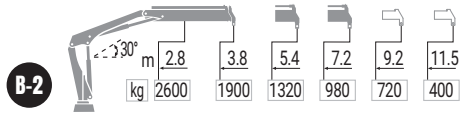

X-HIDUO 082

MODEL	 txm	 (°)	 mm	 mm	 mm
B-1	7,5	406	1900	1135	750
B-2	7,2	406	1900	1135	750
B-3	6,9	406	1900	1135	750
BN-1	NA	NA	NA	NA	NA
BN-2	NA	NA	NA	NA	NA
BN-3	NA	NA	NA	NA	NA
BS-1	7,5	406	1900	1135	750
BS-2	7,2	406	1900	1135	750
BS-3	6,9	406	1900	1135	750
E-1	7,3	406	1915	1145	750
E-2	7,1	406	1915	1145	750
E-3	6,8	406	1915	1145	800
E-4	NA	NA	NA	NA	NA
DS-1	NA	NA	NA	NA	NA
DS-2	NA	NA	NA	NA	NA
DS-3	NA	NA	NA	NA	NA
DS-4	NA	NA	NA	NA	NA