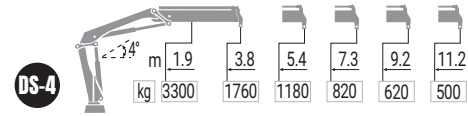

X-HIDUO 082

MODEL	 txm	 (°)	 mm	 mm	 mm
B-1	7,5	406	1900	1135	750
B-2	7,2	406	1900	1135	750
B-3	6,9	406	1900	1135	750
BN-1	NA	NA	NA	NA	NA
BN-2	NA	NA	NA	NA	NA
BN-3	NA	NA	NA	NA	NA
BS-1	7,5	406	1900	1135	750
BS-2	7,2	406	1900	1135	750
BS-3	6,9	406	1900	1135	750
E-1	7,3	406	1915	1145	750
E-2	7,1	406	1915	1145	750
E-3	6,8	406	1915	1145	800
E-4	NA	NA	NA	NA	NA
DS-1	NA	NA	NA	NA	NA
DS-2	NA	NA	NA	NA	NA
DS-3	NA	NA	NA	NA	NA
DS-4	NA	NA	NA	NA	NA