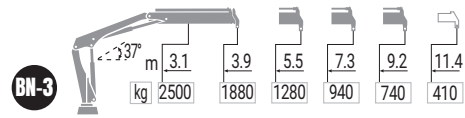

X-HIDUO 082

MODEL	 txm	 (°)	 mm	 mm	 mm
B-1	7,5	406	1900	1135	750
B-2	7,2	406	1900	1135	750
B-3	6,9	406	1900	1135	750
BN-1	NA	NA	NA	NA	NA
BN-2	NA	NA	NA	NA	NA
BN-3	NA	NA	NA	NA	NA
BS-1	7,5	406	1900	1135	750
BS-2	7,2	406	1900	1135	750
BS-3	6,9	406	1900	1135	750
E-1	7,3	406	1915	1145	750
E-2	7,1	406	1915	1145	750
E-3	6,8	406	1915	1145	800
E-4	NA	NA	NA	NA	NA
DS-1	NA	NA	NA	NA	NA
DS-2	NA	NA	NA	NA	NA
DS-3	NA	NA	NA	NA	NA
DS-4	NA	NA	NA	NA	NA