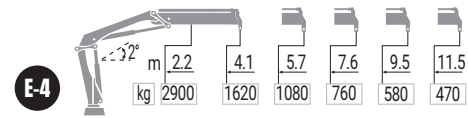

X-HIDUO 082

MODEL	 txm	 (°)	 mm	 mm	 mm
B-1	7,5	406	1900	1135	750
B-2	7,2	406	1900	1135	750
B-3	6,9	406	1900	1135	750
BN-1	NA	NA	NA	NA	NA
BN-2	NA	NA	NA	NA	NA
BN-3	NA	NA	NA	NA	NA
BS-1	7,5	406	1900	1135	750
BS-2	7,2	406	1900	1135	750
BS-3	6,9	406	1900	1135	750
E-1	7,3	406	1915	1145	750
E-2	7,1	406	1915	1145	750
E-3	6,8	406	1915	1145	800
E-4	NA	NA	NA	NA	NA
DS-1	NA	NA	NA	NA	NA
DS-2	NA	NA	NA	NA	NA
DS-3	NA	NA	NA	NA	NA
DS-4	NA	NA	NA	NA	NA