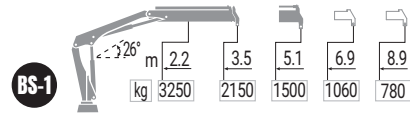

X-HIDUO 082

MODEL	 txm	 (°)	 mm	 mm	 mm
B-1	7,5	406	1900	1135	750
B-2	7,2	406	1900	1135	750
B-3	6,9	406	1900	1135	750
BN-1	NA	NA	NA	NA	NA
BN-2	NA	NA	NA	NA	NA
BN-3	NA	NA	NA	NA	NA
BS-1	7,5	406	1900	1135	750
BS-2	7,2	406	1900	1135	750
BS-3	6,9	406	1900	1135	750
E-1	7,3	406	1915	1145	750
E-2	7,1	406	1915	1145	750
E-3	6,8	406	1915	1145	800
E-4	NA	NA	NA	NA	NA
DS-1	NA	NA	NA	NA	NA
DS-2	NA	NA	NA	NA	NA
DS-3	NA	NA	NA	NA	NA
DS-4	NA	NA	NA	NA	NA