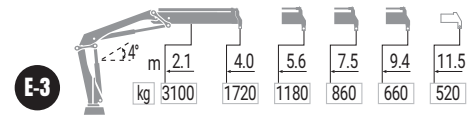

X-HIDUO 082

MODEL	 txm	 (°)	 mm	 mm	 mm
B-1	7,5	406	1900	1135	750
B-2	7,2	406	1900	1135	750
B-3	6,9	406	1900	1135	750
BN-1	NA	NA	NA	NA	NA
BN-2	NA	NA	NA	NA	NA
BN-3	NA	NA	NA	NA	NA
BS-1	7,5	406	1900	1135	750
BS-2	7,2	406	1900	1135	750
BS-3	6,9	406	1900	1135	750
E-1	7,3	406	1915	1145	750
E-2	7,1	406	1915	1145	750
E-3	6,8	406	1915	1145	800
E-4	NA	NA	NA	NA	NA
DS-1	NA	NA	NA	NA	NA
DS-2	NA	NA	NA	NA	NA
DS-3	NA	NA	NA	NA	NA
DS-4	NA	NA	NA	NA	NA