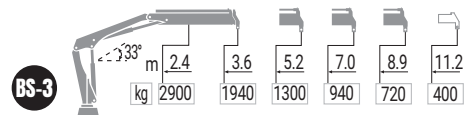

X-HIDUO 082

MODEL	 txm	 (°)	 mm	 mm	 mm
B-1	7,5	406	1900	1135	750
B-2	7,2	406	1900	1135	750
B-3	6,9	406	1900	1135	750
BN-1	NA	NA	NA	NA	NA
BN-2	NA	NA	NA	NA	NA
BN-3	NA	NA	NA	NA	NA
BS-1	7,5	406	1900	1135	750
BS-2	7,2	406	1900	1135	750
BS-3	6,9	406	1900	1135	750
E-1	7,3	406	1915	1145	750
E-2	7,1	406	1915	1145	750
E-3	6,8	406	1915	1145	800
E-4	NA	NA	NA	NA	NA
DS-1	NA	NA	NA	NA	NA
DS-2	NA	NA	NA	NA	NA
DS-3	NA	NA	NA	NA	NA
DS-4	NA	NA	NA	NA	NA