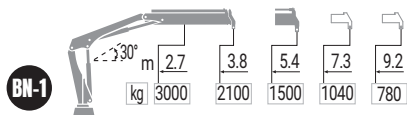

X-HIDUO 082

MODEL	 txm	 (°)	 mm	 mm	 mm
B-1	7,5	406	1900	1135	750
B-2	7,2	406	1900	1135	750
B-3	6,9	406	1900	1135	750
BN-1	NA	NA	NA	NA	NA
BN-2	NA	NA	NA	NA	NA
BN-3	NA	NA	NA	NA	NA
BS-1	7,5	406	1900	1135	750
BS-2	7,2	406	1900	1135	750
BS-3	6,9	406	1900	1135	750
E-1	7,3	406	1915	1145	750
E-2	7,1	406	1915	1145	750
E-3	6,8	406	1915	1145	800
E-4	NA	NA	NA	NA	NA
DS-1	NA	NA	NA	NA	NA
DS-2	NA	NA	NA	NA	NA
DS-3	NA	NA	NA	NA	NA
DS-4	NA	NA	NA	NA	NA