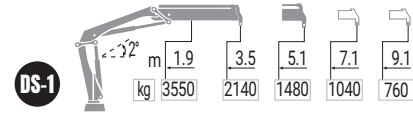

X-HIDUO 082

MODEL	 txm	 (°)	 mm	 mm	 mm
B-1	7,5	406	1900	1135	750
B-2	7,2	406	1900	1135	750
B-3	6,9	406	1900	1135	750
BN-1	NA	NA	NA	NA	NA
BN-2	NA	NA	NA	NA	NA
BN-3	NA	NA	NA	NA	NA
BS-1	7,5	406	1900	1135	750
BS-2	7,2	406	1900	1135	750
BS-3	6,9	406	1900	1135	750
E-1	7,3	406	1915	1145	750
E-2	7,1	406	1915	1145	750
E-3	6,8	406	1915	1145	800
E-4	NA	NA	NA	NA	NA
DS-1	NA	NA	NA	NA	NA
DS-2	NA	NA	NA	NA	NA
DS-3	NA	NA	NA	NA	NA
DS-4	NA	NA	NA	NA	NA