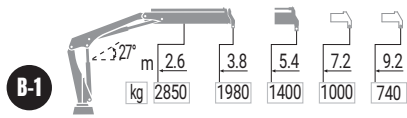

X-HIDUO 082

MODEL	 txm	 (°)	 mm	 mm	 mm
B-1	7,5	406	1900	1135	750
B-2	7,2	406	1900	1135	750
B-3	6,9	406	1900	1135	750
BN-1	NA	NA	NA	NA	NA
BN-2	NA	NA	NA	NA	NA
BN-3	NA	NA	NA	NA	NA
BS-1	7,5	406	1900	1135	750
BS-2	7,2	406	1900	1135	750
BS-3	6,9	406	1900	1135	750
E-1	7,3	406	1915	1145	750
E-2	7,1	406	1915	1145	750
E-3	6,8	406	1915	1145	800
E-4	NA	NA	NA	NA	NA
DS-1	NA	NA	NA	NA	NA
DS-2	NA	NA	NA	NA	NA
DS-3	NA	NA	NA	NA	NA
DS-4	NA	NA	NA	NA	NA