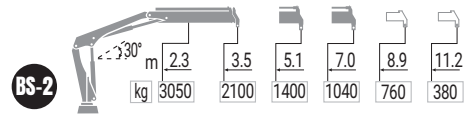

X-HIDUO 082

MODEL	 txm	 (°)	 mm	 mm	 mm
B-1	7,5	406	1900	1135	750
B-2	7,2	406	1900	1135	750
B-3	6,9	406	1900	1135	750
BN-1	NA	NA	NA	NA	NA
BN-2	NA	NA	NA	NA	NA
BN-3	NA	NA	NA	NA	NA
BS-1	7,5	406	1900	1135	750
BS-2	7,2	406	1900	1135	750
BS-3	6,9	406	1900	1135	750
E-1	7,3	406	1915	1145	750
E-2	7,1	406	1915	1145	750
E-3	6,8	406	1915	1145	800
E-4	NA	NA	NA	NA	NA
DS-1	NA	NA	NA	NA	NA
DS-2	NA	NA	NA	NA	NA
DS-3	NA	NA	NA	NA	NA
DS-4	NA	NA	NA	NA	NA