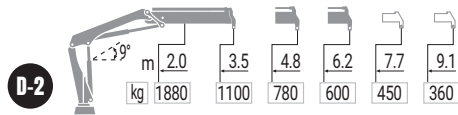

X-HIDUO 046

MODEL	txm	(°)	mm	mm	mm
B-1	3,7	380	1610	1350	535
B-2	3,5	380	1610	1350	535
D-1	4,0	380	1610	1350	535
D-2	3,8	380	1610	1350	535
D-3	3,8	380	1610	1350	580
D-4	3,7	380	1610	1350	600