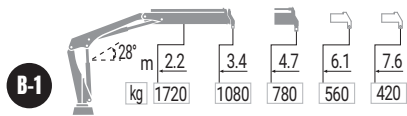

X-HIDUO 046

MODEL	txm	(°)	mm	mm	mm
B-1	3,7	380	1610	1350	535
B-2	3,5	380	1610	1350	535
D-1	4,0	380	1610	1350	535
D-2	3,8	380	1610	1350	535
D-3	3,8	380	1610	1350	580
D-4	3,7	380	1610	1350	600