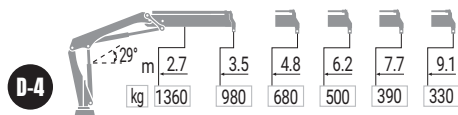

X-HIDUO 046

MODEL	txm	(°)	mm	mm	mm
B-1	3,7	380	1610	1350	535
B-2	3,5	380	1610	1350	535
D-1	4,0	380	1610	1350	535
D-2	3,8	380	1610	1350	535
D-3	3,8	380	1610	1350	580
D-4	3,7	380	1610	1350	600