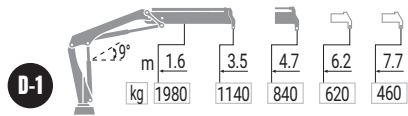

X-HIDUO 046

MODEL	txm	(°)	mm	mm	mm
B-1	3,7	380	1610	1350	535
B-2	3,5	380	1610	1350	535
D-1	4,0	380	1610	1350	535
D-2	3,8	380	1610	1350	535
D-3	3,8	380	1610	1350	580
D-4	3,7	380	1610	1350	600