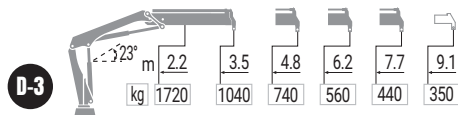

X-HIDUO 046

MODEL	txm	(°)	mm	mm	mm
B-1	3,7	380	1610	1350	535
B-2	3,5	380	1610	1350	535
D-1	4,0	380	1610	1350	535
D-2	3,8	380	1610	1350	535
D-3	3,8	380	1610	1350	580
D-4	3,7	380	1610	1350	600