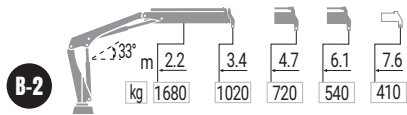

X-HIDUO 046

MODEL	txm	(°)	mm	mm	mm
B-1	3,7	380	1610	1350	535
B-2	3,5	380	1610	1350	535
D-1	4,0	380	1610	1350	535
D-2	3,8	380	1610	1350	535
D-3	3,8	380	1610	1350	580
D-4	3,7	380	1610	1350	600