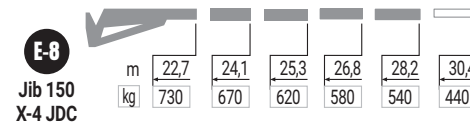

X-HIPRO 638

MODEL	 txm	 (°)	 mm	 mm	 mm
E-6	54,0	999	2508	1260	1600
E-7	53,2	999	2508	1260	1669
E-8	52,3	999	2508	1260	1669
E-9	51,7	999	2550	1267	1669
E-6 JIB 150 X-4	54,0	999	2673	1285	1840
E-6 JIB 150 X-6	54,0	999	2673	1285	1840
E-7 JIB 150 X-4 JDC	53,2	999	2669	1287	1833
E-7 JIB 150 X-6 JDC	53,2	999	2669	1287	1833
E-8 JIB 150 X-4 JDC	52,3	999	2673	1283	1840
E-8 JIB 150 X-6 JDC	52,3	999	2673	1283	1840