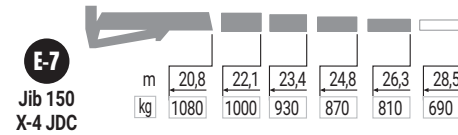

X-HIPRO 638

MODEL	 txm	 (°)	 mm	 mm	 mm
E-6	54,0	999	2508	1260	1600
E-7	53,2	999	2508	1260	1669
E-8	52,3	999	2508	1260	1669
E-9	51,7	999	2550	1267	1669
E-6 JIB 150 X-4	54,0	999	2673	1285	1840
E-6 JIB 150 X-6	54,0	999	2673	1285	1840
E-7 JIB 150 X-4 JDC	53,2	999	2669	1287	1833
E-7 JIB 150 X-6 JDC	53,2	999	2669	1287	1833
E-8 JIB 150 X-4 JDC	52,3	999	2673	1283	1840
E-8 JIB 150 X-6 JDC	52,3	999	2673	1283	1840