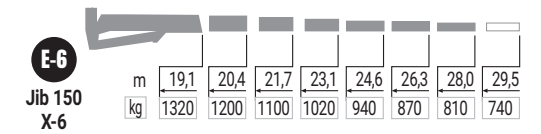

X-HIPRO 638

MODEL	 txm	 (°)	 mm	 mm	 mm
E-6	54,0	999	2508	1260	1600
E-7	53,2	999	2508	1260	1669
E-8	52,3	999	2508	1260	1669
E-9	51,7	999	2550	1267	1669
E-6 JIB 150 X-4	54,0	999	2673	1285	1840
E-6 JIB 150 X-6	54,0	999	2673	1285	1840
E-7 JIB 150 X-4 JDC	53,2	999	2669	1287	1833
E-7 JIB 150 X-6 JDC	53,2	999	2669	1287	1833
E-8 JIB 150 X-4 JDC	52,3	999	2673	1283	1840
E-8 JIB 150 X-6 JDC	52,3	999	2673	1283	1840