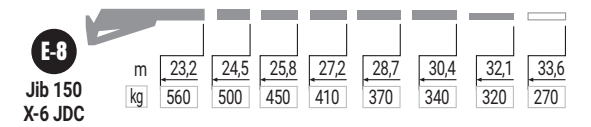

X-HIPRO 638

MODEL	 txm	 (°)	 mm	 mm	 mm
E-6	54,0	999	2508	1260	1600
E-7	53,2	999	2508	1260	1669
E-8	52,3	999	2508	1260	1669
E-9	51,7	999	2550	1267	1669
E-6 JIB 150 X-4	54,0	999	2673	1285	1840
E-6 JIB 150 X-6	54,0	999	2673	1285	1840
E-7 JIB 150 X-4 JDC	53,2	999	2669	1287	1833
E-7 JIB 150 X-6 JDC	53,2	999	2669	1287	1833
E-8 JIB 150 X-4 JDC	52,3	999	2673	1283	1840
E-8 JIB 150 X-6 JDC	52,3	999	2673	1283	1840