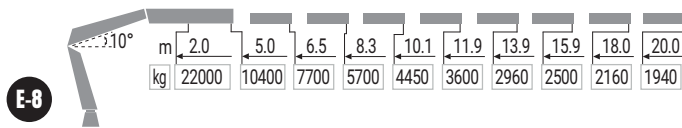

X-HIPRO 638

MODEL	 txm	 (°)	 mm	 mm	 mm
E-6	54,0	999	2508	1260	1600
E-7	53,2	999	2508	1260	1669
E-8	52,3	999	2508	1260	1669
E-9	51,7	999	2550	1267	1669
E-6 JIB 150 X-4	54,0	999	2673	1285	1840
E-6 JIB 150 X-6	54,0	999	2673	1285	1840
E-7 JIB 150 X-4 JDC	53,2	999	2669	1287	1833
E-7 JIB 150 X-6 JDC	53,2	999	2669	1287	1833
E-8 JIB 150 X-4 JDC	52,3	999	2673	1283	1840
E-8 JIB 150 X-6 JDC	52,3	999	2673	1283	1840