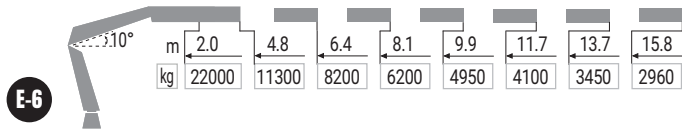

X-HIPRO 638

MODEL	 txm	 (°)	 mm	 mm	 mm
E-6	54,0	999	2508	1260	1600
E-7	53,2	999	2508	1260	1669
E-8	52,3	999	2508	1260	1669
E-9	51,7	999	2550	1267	1669
E-6 JIB 150 X-4	54,0	999	2673	1285	1840
E-6 JIB 150 X-6	54,0	999	2673	1285	1840
E-7 JIB 150 X-4 JDC	53,2	999	2669	1287	1833
E-7 JIB 150 X-6 JDC	53,2	999	2669	1287	1833
E-8 JIB 150 X-4 JDC	52,3	999	2673	1283	1840
E-8 JIB 150 X-6 JDC	52,3	999	2673	1283	1840