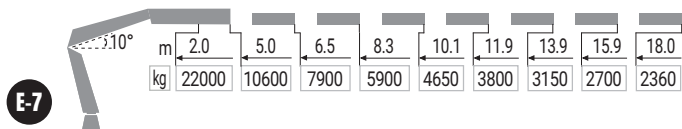

X-HIPRO 638

MODEL	 txm	 (°)	 mm	 mm	 mm
E-6	54,0	999	2508	1260	1600
E-7	53,2	999	2508	1260	1669
E-8	52,3	999	2508	1260	1669
E-9	51,7	999	2550	1267	1669
E-6 JIB 150 X-4	54,0	999	2673	1285	1840
E-6 JIB 150 X-6	54,0	999	2673	1285	1840
E-7 JIB 150 X-4 JDC	53,2	999	2669	1287	1833
E-7 JIB 150 X-6 JDC	53,2	999	2669	1287	1833
E-8 JIB 150 X-4 JDC	52,3	999	2673	1283	1840
E-8 JIB 150 X-6 JDC	52,3	999	2673	1283	1840