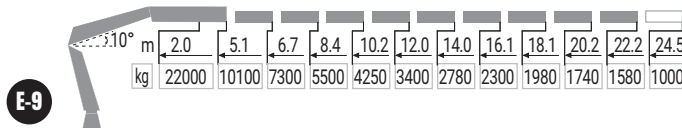

X-HIPRO 638

MODEL	 txm	 (°)	 mm	 mm	 mm
E-6	54,0	999	2508	1260	1600
E-7	53,2	999	2508	1260	1669
E-8	52,3	999	2508	1260	1669
E-9	51,7	999	2550	1267	1669
E-6 JIB 150 X-4	54,0	999	2673	1285	1840
E-6 JIB 150 X-6	54,0	999	2673	1285	1840
E-7 JIB 150 X-4 JDC	53,2	999	2669	1287	1833
E-7 JIB 150 X-6 JDC	53,2	999	2669	1287	1833
E-8 JIB 150 X-4 JDC	52,3	999	2673	1283	1840
E-8 JIB 150 X-6 JDC	52,3	999	2673	1283	1840