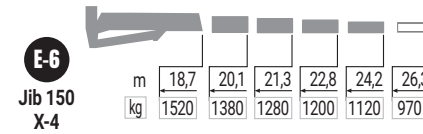

X-HIPRO 638

MODEL	 txm	 (°)	 mm	 mm	 mm
E-6	54,0	999	2508	1260	1600
E-7	53,2	999	2508	1260	1669
E-8	52,3	999	2508	1260	1669
E-9	51,7	999	2550	1267	1669
E-6 JIB 150 X-4	54,0	999	2673	1285	1840
E-6 JIB 150 X-6	54,0	999	2673	1285	1840
E-7 JIB 150 X-4 JDC	53,2	999	2669	1287	1833
E-7 JIB 150 X-6 JDC	53,2	999	2669	1287	1833
E-8 JIB 150 X-4 JDC	52,3	999	2673	1283	1840
E-8 JIB 150 X-6 JDC	52,3	999	2673	1283	1840