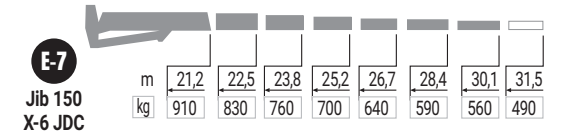

X-HIPRO 638

MODEL	 txm	 (°)	 mm	 mm	 mm
E-6	54,0	999	2508	1260	1600
E-7	53,2	999	2508	1260	1669
E-8	52,3	999	2508	1260	1669
E-9	51,7	999	2550	1267	1669
E-6 JIB 150 X-4	54,0	999	2673	1285	1840
E-6 JIB 150 X-6	54,0	999	2673	1285	1840
E-7 JIB 150 X-4 JDC	53,2	999	2669	1287	1833
E-7 JIB 150 X-6 JDC	53,2	999	2669	1287	1833
E-8 JIB 150 X-4 JDC	52,3	999	2673	1283	1840
E-8 JIB 150 X-6 JDC	52,3	999	2673	1283	1840