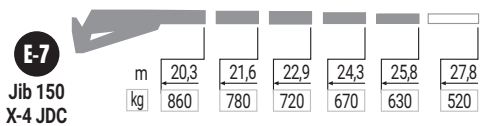

# X-HIPRO 548

\* Special hook in heavy lift attachment

MODEL	 txm	 (°)	 mm	 mm	 mm
E-4	48,6	999	2490	1280	1527
E-5	47,9	999	2490	1280	1653
E-6	47,1	999	2490	1280	1653
E-7	46,5	999	2490	1280	1653
E-8	45,8	999	2490	1280	1653
E-9	45,3	999	2490	1280	1698
E-6 JIB 150 X-4	47,1	999	NA	NA	1758
E-6 JIB 150 X-6	47,1	999	NA	NA	1758
E-7 JIB 150 X-4 JDC	46,5	999	NA	NA	1775
E-7 JIB 150 X-6 JDC	46,5	999	NA	NA	1775
E-8 JIB 150 X-4 JDC	45,8	999	NA	NA	1783
E-8 JIB 150 X-6 JDC	45,8	999	NA	NA	1783