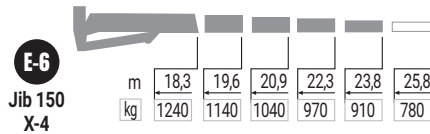

# X-HIPRO 548

\* Special hook in heavy lift attachment

MODEL	 txm	 (°)	 mm	 mm	 mm
E-4	48,6	999	2490	1280	1527
E-5	47,9	999	2490	1280	1653
E-6	47,1	999	2490	1280	1653
E-7	46,5	999	2490	1280	1653
E-8	45,8	999	2490	1280	1653
E-9	45,3	999	2490	1280	1698
E-6 JIB 150 X-4	47,1	999	NA	NA	1758
E-6 JIB 150 X-6	47,1	999	NA	NA	1758
E-7 JIB 150 X-4 JDC	46,5	999	NA	NA	1775
E-7 JIB 150 X-6 JDC	46,5	999	NA	NA	1775
E-8 JIB 150 X-4 JDC	45,8	999	NA	NA	1783
E-8 JIB 150 X-6 JDC	45,8	999	NA	NA	1783