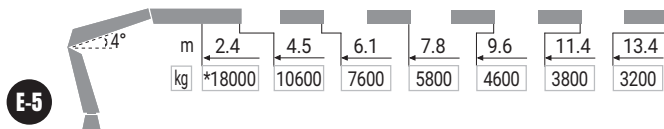

# X-HIPRO 548

\* Special hook in heavy lift attachment

MODEL	 txm	 (°)	 mm	 mm	 mm
E-4	48,6	999	2490	1280	1527
E-5	47,9	999	2490	1280	1653
E-6	47,1	999	2490	1280	1653
E-7	46,5	999	2490	1280	1653
E-8	45,8	999	2490	1280	1653
E-9	45,3	999	2490	1280	1698
E-6 JIB 150 X-4	47,1	999	NA	NA	1758
E-6 JIB 150 X-6	47,1	999	NA	NA	1758
E-7 JIB 150 X-4 JDC	46,5	999	NA	NA	1775
E-7 JIB 150 X-6 JDC	46,5	999	NA	NA	1775
E-8 JIB 150 X-4 JDC	45,8	999	NA	NA	1783
E-8 JIB 150 X-6 JDC	45,8	999	NA	NA	1783