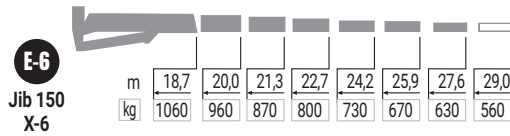

# X-HIPRO 548

\* Special hook in heavy lift attachment

MODEL	 txm	 (°)	 mm	 mm	 mm
E-4	48,6	999	2490	1280	1527
E-5	47,9	999	2490	1280	1653
E-6	47,1	999	2490	1280	1653
E-7	46,5	999	2490	1280	1653
E-8	45,8	999	2490	1280	1653
E-9	45,3	999	2490	1280	1698
E-6 JIB 150 X-4	47,1	999	NA	NA	1758
E-6 JIB 150 X-6	47,1	999	NA	NA	1758
E-7 JIB 150 X-4 JDC	46,5	999	NA	NA	1775
E-7 JIB 150 X-6 JDC	46,5	999	NA	NA	1775
E-8 JIB 150 X-4 JDC	45,8	999	NA	NA	1783
E-8 JIB 150 X-6 JDC	45,8	999	NA	NA	1783