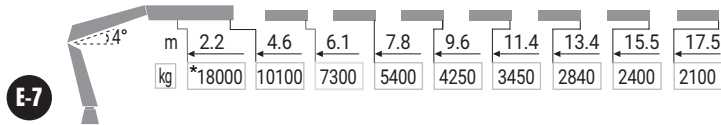

# X-HIPRO 548

\* Special hook in heavy lift attachment

MODEL	 txm	 (°)	 mm	 mm	 mm
E-4	48,6	999	2490	1280	1527
E-5	47,9	999	2490	1280	1653
E-6	47,1	999	2490	1280	1653
E-7	46,5	999	2490	1280	1653
E-8	45,8	999	2490	1280	1653
E-9	45,3	999	2490	1280	1698
E-6 JIB 150 X-4	47,1	999	NA	NA	1758
E-6 JIB 150 X-6	47,1	999	NA	NA	1758
E-7 JIB 150 X-4 JDC	46,5	999	NA	NA	1775
E-7 JIB 150 X-6 JDC	46,5	999	NA	NA	1775
E-8 JIB 150 X-4 JDC	45,8	999	NA	NA	1783
E-8 JIB 150 X-6 JDC	45,8	999	NA	NA	1783