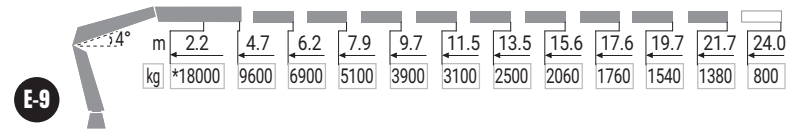

# X-HIPRO 548

\* Special hook in heavy lift attachment

MODEL	 txm	 (°)	 mm	 mm	 mm
E-4	48,6	999	2490	1280	1527
E-5	47,9	999	2490	1280	1653
E-6	47,1	999	2490	1280	1653
E-7	46,5	999	2490	1280	1653
E-8	45,8	999	2490	1280	1653
E-9	45,3	999	2490	1280	1698
E-6 JIB 150 X-4	47,1	999	NA	NA	1758
E-6 JIB 150 X-6	47,1	999	NA	NA	1758
E-7 JIB 150 X-4 JDC	46,5	999	NA	NA	1775
E-7 JIB 150 X-6 JDC	46,5	999	NA	NA	1775
E-8 JIB 150 X-4 JDC	45,8	999	NA	NA	1783
E-8 JIB 150 X-6 JDC	45,8	999	NA	NA	1783