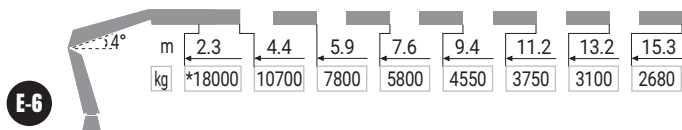

# X-HIPRO 548

\* Special hook in heavy lift attachment

MODEL	 txm	 (°)	 mm	 mm	 mm
E-4	48,6	999	2490	1280	1527
E-5	47,9	999	2490	1280	1653
E-6	47,1	999	2490	1280	1653
E-7	46,5	999	2490	1280	1653
E-8	45,8	999	2490	1280	1653
E-9	45,3	999	2490	1280	1698
E-6 JIB 150 X-4	47,1	999	NA	NA	1758
E-6 JIB 150 X-6	47,1	999	NA	NA	1758
E-7 JIB 150 X-4 JDC	46,5	999	NA	NA	1775
E-7 JIB 150 X-6 JDC	46,5	999	NA	NA	1775
E-8 JIB 150 X-4 JDC	45,8	999	NA	NA	1783
E-8 JIB 150 X-6 JDC	45,8	999	NA	NA	1783