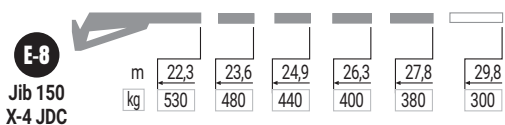

# X-HIPRO 548

\* Special hook in heavy lift attachment

MODEL	 txm	 (°)	 mm	 mm	 mm
E-4	48,6	999	2490	1280	1527
E-5	47,9	999	2490	1280	1653
E-6	47,1	999	2490	1280	1653
E-7	46,5	999	2490	1280	1653
E-8	45,8	999	2490	1280	1653
E-9	45,3	999	2490	1280	1698
E-6 JIB 150 X-4	47,1	999	NA	NA	1758
E-6 JIB 150 X-6	47,1	999	NA	NA	1758
E-7 JIB 150 X-4 JDC	46,5	999	NA	NA	1775
E-7 JIB 150 X-6 JDC	46,5	999	NA	NA	1775
E-8 JIB 150 X-4 JDC	45,8	999	NA	NA	1783
E-8 JIB 150 X-6 JDC	45,8	999	NA	NA	1783