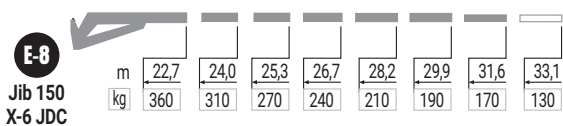

# X-HIPRO 548

\* Special hook in heavy lift attachment

MODEL	 txm	 (°)	 mm	 mm	 mm
E-4	48,6	999	2490	1280	1527
E-5	47,9	999	2490	1280	1653
E-6	47,1	999	2490	1280	1653
E-7	46,5	999	2490	1280	1653
E-8	45,8	999	2490	1280	1653
E-9	45,3	999	2490	1280	1698
E-6 JIB 150 X-4	47,1	999	NA	NA	1758
E-6 JIB 150 X-6	47,1	999	NA	NA	1758
E-7 JIB 150 X-4 JDC	46,5	999	NA	NA	1775
E-7 JIB 150 X-6 JDC	46,5	999	NA	NA	1775
E-8 JIB 150 X-4 JDC	45,8	999	NA	NA	1783
E-8 JIB 150 X-6 JDC	45,8	999	NA	NA	1783