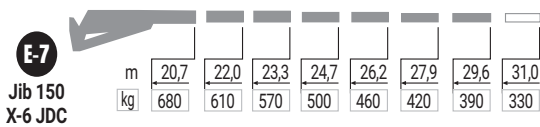

# X-HIPRO 548

\* Special hook in heavy lift attachment

MODEL	 txm	 (°)	 mm	 mm	 mm
E-4	48,6	999	2490	1280	1527
E-5	47,9	999	2490	1280	1653
E-6	47,1	999	2490	1280	1653
E-7	46,5	999	2490	1280	1653
E-8	45,8	999	2490	1280	1653
E-9	45,3	999	2490	1280	1698
E-6 JIB 150 X-4	47,1	999	NA	NA	1758
E-6 JIB 150 X-6	47,1	999	NA	NA	1758
E-7 JIB 150 X-4 JDC	46,5	999	NA	NA	1775
E-7 JIB 150 X-6 JDC	46,5	999	NA	NA	1775
E-8 JIB 150 X-4 JDC	45,8	999	NA	NA	1783
E-8 JIB 150 X-6 JDC	45,8	999	NA	NA	1783