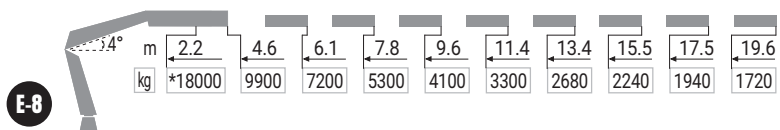

# X-HIPRO 548

\* Special hook in heavy lift attachment

MODEL	 txm	 (°)	 mm	 mm	 mm
E-4	48,6	999	2490	1280	1527
E-5	47,9	999	2490	1280	1653
E-6	47,1	999	2490	1280	1653
E-7	46,5	999	2490	1280	1653
E-8	45,8	999	2490	1280	1653
E-9	45,3	999	2490	1280	1698
E-6 JIB 150 X-4	47,1	999	NA	NA	1758
E-6 JIB 150 X-6	47,1	999	NA	NA	1758
E-7 JIB 150 X-4 JDC	46,5	999	NA	NA	1775
E-7 JIB 150 X-6 JDC	46,5	999	NA	NA	1775
E-8 JIB 150 X-4 JDC	45,8	999	NA	NA	1783
E-8 JIB 150 X-6 JDC	45,8	999	NA	NA	1783