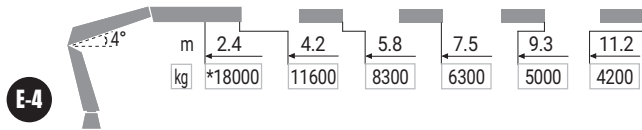

# X-HIPRO 548

\* Special hook in heavy lift attachment

MODEL	 txm	 (°)	 mm	 mm	 mm
E-4	48,6	999	2490	1280	1527
E-5	47,9	999	2490	1280	1653
E-6	47,1	999	2490	1280	1653
E-7	46,5	999	2490	1280	1653
E-8	45,8	999	2490	1280	1653
E-9	45,3	999	2490	1280	1698
E-6 JIB 150 X-4	47,1	999	NA	NA	1758
E-6 JIB 150 X-6	47,1	999	NA	NA	1758
E-7 JIB 150 X-4 JDC	46,5	999	NA	NA	1775
E-7 JIB 150 X-6 JDC	46,5	999	NA	NA	1775
E-8 JIB 150 X-4 JDC	45,8	999	NA	NA	1783
E-8 JIB 150 X-6 JDC	45,8	999	NA	NA	1783