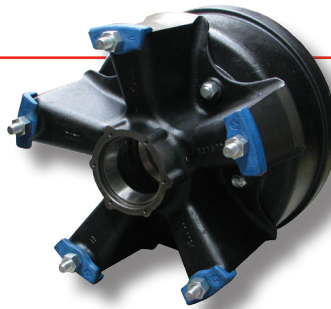

Trailer Axle

Hubs

3 Spoke Spider
7015
15" A22

5 Spoke Spider
7520
20" A22
75209 Hub/Drum Assy

8 Stud 275PCD
90578

10 Stud 225PCD
79792161

BPW 10 Stud 225PCD
0327227240 ECO
0327227410 ECO

BPW ECO + ECO Plus
10 Stud 335 PCD
0327243120

ROR TM BMX
10 Stud 225PCD
14203219

8 Stud 275 PCD
14227403 - Std Bearing
14227406 - Cartridge
Type

SAF SKRZ9019
Stud 275 PCD
3307302600

BPW Non ECO 3 Spoke
0832876290

ASK ABOUT OUR RANGE OF REMOVAL TOOLS FOR SALE OR HIRE