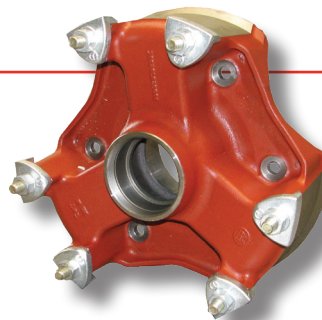

Trailer Axle

Hubs

3 Spoke Spider
7015
15" A22

5 Spoke Spider
7520
20" A22
75209 Hub/Drum Assy

8 Stud 275PCD
90578

10 Stud 225PCD
79792161

BPW 10 Stud 225PCD
0327227240 ECO
0327227410 ECO

BPW ECO + ECO Plus
10 Stud 335 PCD
0327243120

ROR TM BMX
10 Stud 225PCD
14203219

8 Stud 275 PCD
14227403 - Std Bearing
14227406 - Cartridge
Type

SAF SKRZ9019
Stud 275 PCD
3307302600

BPW Non ECO 3 Spoke
0832876290

ASK ABOUT OUR RANGE OF REMOVAL TOOLS FOR SALE OR HIRE